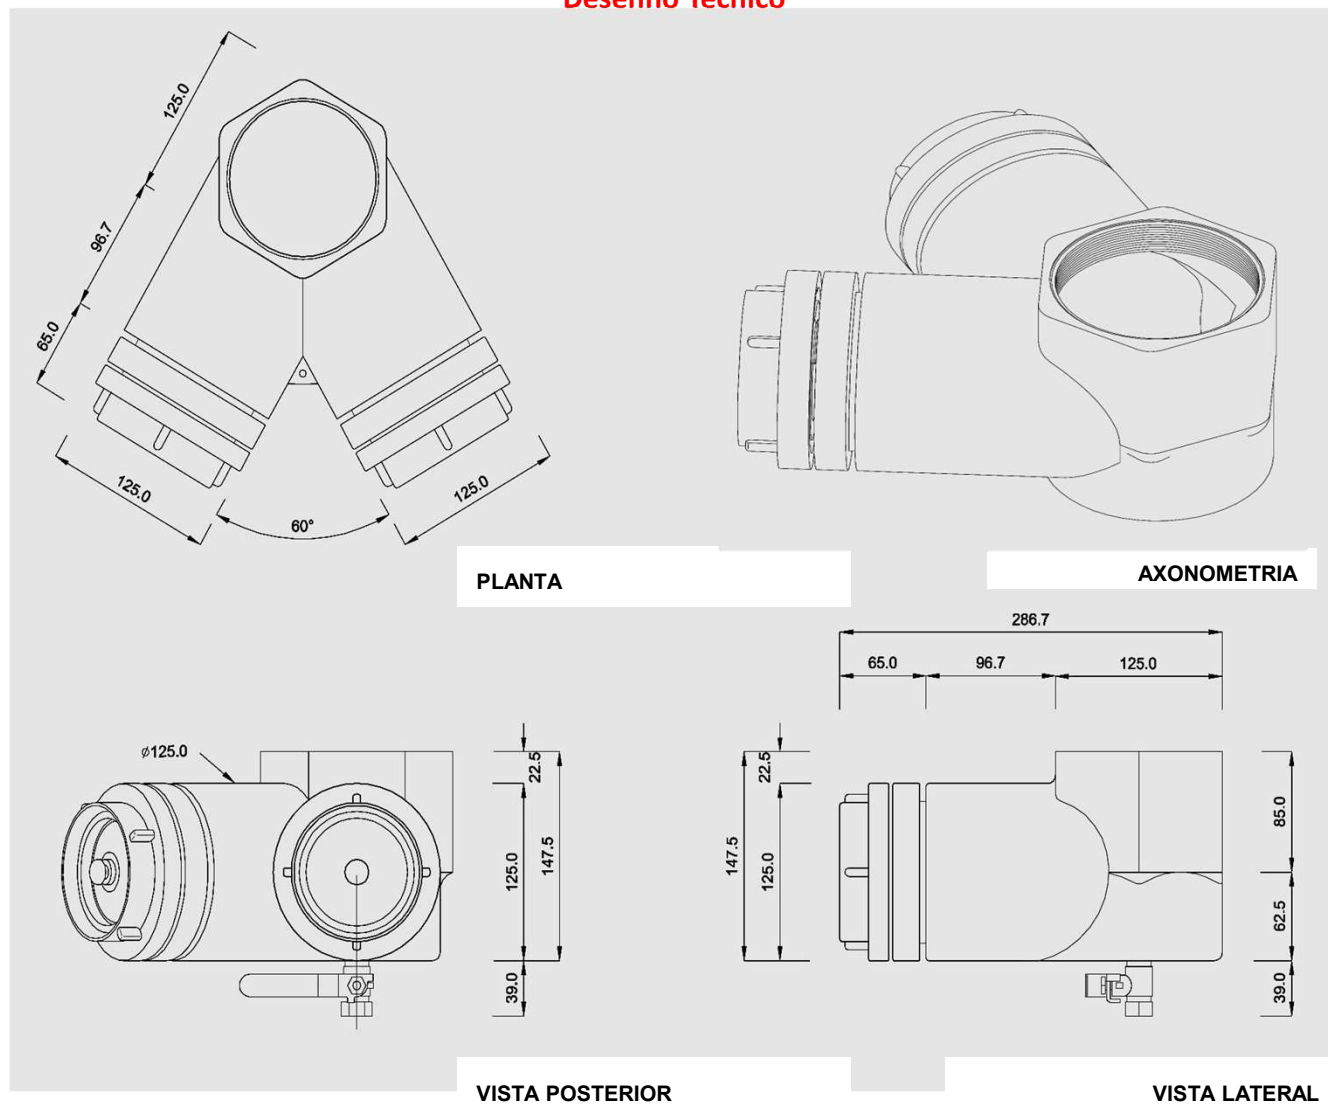

IMPARTE

EQUIPAMENTOS DE SEGURANÇA

Ficha Técnica

Designação BOCA SIAMESA 4", COM RETENÇÃO E DUAS ENTRADAS STORZ 75MM

Marca IMPARTE/IMPARTEX

N.Referência BCS10

Opcionais e/ou adicionais

- ⊕ Purga de macho esférico de 3/8" em latão forjado;
- ⊕ Aro e porta para boca siamesa;
- ⊕ Caixa para boca siamesa;

- ⊕ Pintura em outra cor do catálogo RAL, desde que aprovado em projecto/fiscalização;
- ⊕ Sinalização fotoluminescente de acordo com 92/58/EEC;
- ⊕ Executamos caixas, aros e portas sob encomenda.

Desenho Técnico

Pg.2/3 ;Rev.2023

As imagens apresentadas são meramente ilustrativas, podendo diferir ligeiramente do(s) produto(s) final(ais).

www.imparte.pt

Sede | Edifício Imparte, Alto da Barrada,
2785-646 São Domingos de Rana, Portugal

(+351) 214 448 440
(Chamada p/ a rede nacional fixa)

geral@imparte.pt