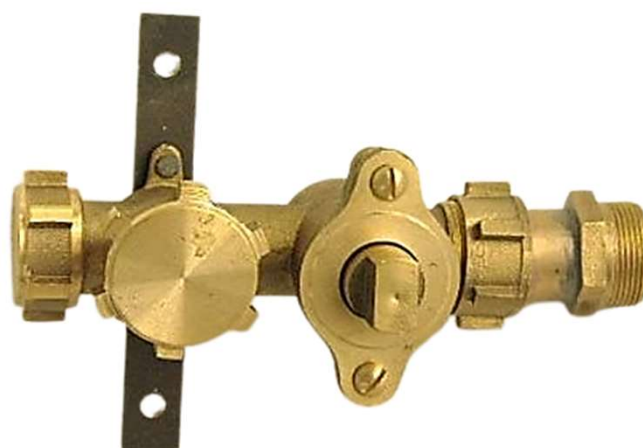

Ficha Técnica

Designação BOCA INCÊNDIO DE FACHADA TIPO LISBOA, ENTRADA DE 1" ou 1"1/2

Marca LCD

N.Referência BCI09

Descrição Geral

As bocas-de-incêndio de fachada ou de parede, tal como o nome indica são instaladas nas paredes exteriores dos edifícios ou nos muros exteriores delimitadores, serão colocadas em cota de nível entre 0,4 e 0,8m acima da cota do passeio ou do pavimento (*nota*: verificar sempre junto das entidades competentes as cotas).

O nicho onde deverão instaladas, deverá possuir portinhola de acesso, fabricada em material resistente ao choque e à humidade, dotada de chave própria e sinalizada com as iniciais S.I. .

Características

- ⊕ Corpo em latão;
- ⊕ Abertura via macho - chave de cruzeta de 2 posições;
- ⊕ Vedante em borracha;
- ⊕ Grande durabilidade e resistência á corrosão;

Conexões

- ⊕ Saída rosca SI 45/50mm;
- ⊕ Saída flange storz 52mm com tampão;
- ⊕ Entrada com rosca gás 1" ou 1"1/2 ;

Dimensões

- ⊕ 12x20x27cm [AxLxP];

Produtos Adicionais

- ⊕ Portinhola de alumínio;
- ⊕ Chave de cruzeta de 2 posições;
- ⊕ Pintura electrostática a pó termoendurecível, 70µm, RAL 3000 "Red" ou em outra cor do catálogo RAL, desde que especificado/aprovado em projecto e/ou fiscalização;
- ⊕ Sinalética fotoluminescente de acordo com 92/58/EEC não incluída;

Como encomendar

- ⊕ N.Ref. BCI09 –Boca Incêndio tipo Lisboa.

Como empresa inovadora a IMPORTE S.A. reserva-se o direito de alterar especificações do produto, modelos e equipamentos padrão sem aviso prévio e sem incorrer em obrigações.

Para obter mais informações visite o website www.imparte.pt ou contacte o n.dep. comercial.

As imagens ilustrativas são do(s) produto(s) apresentado(s), no entanto estas poderão diferir ligeiramente do(s) produto(s) final(ais).

Rev.2026; Pg.1/1

www.imparte.pt

Sede | Edifício Imparte, Alto da Barrada,
2785-646 São Domingos de Rana, Portugal

(+351) 214 448 440
(Chamada p/ a rede nacional fixa)

geral@imparte.pt